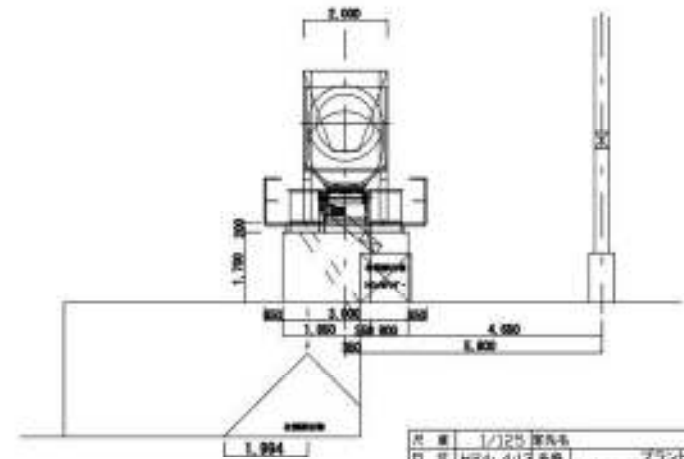

A-A断面矢視

尺 寸	1/125 縮尺	
日 付	1924. 4.13 完成	プラン設計図面
(株) マリオン・エスロジャー		図番: P.016210003-1