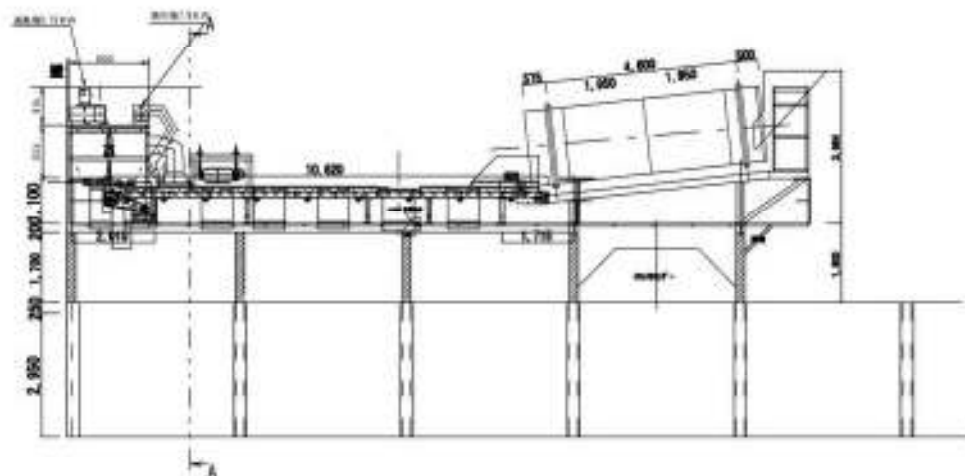

A-A断面矢視

尺 寸	1/125 縮尺	
日 付	1924. 4.13 完成	プラン設計図面
(株) マリオン・エスロジャー		図番: P.016210003-1